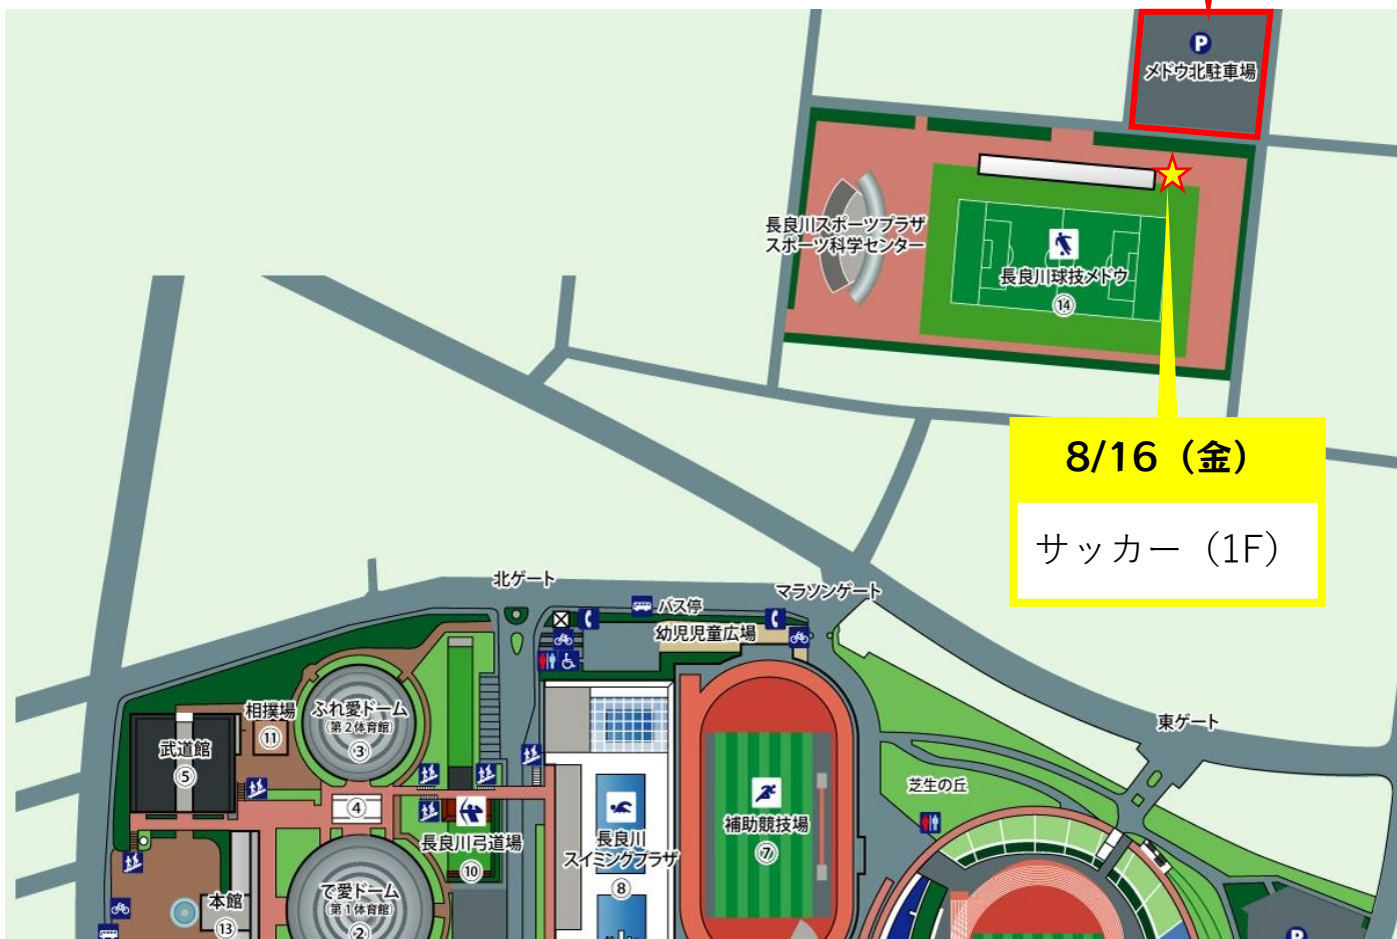

受付案内図（長良川球技メドウ）

※お車でお越しの場合は、
「長良川競技場（メドウ）北駐車場」（有料）を
ご利用ください。

交通アクセス

- 駐車場は数に限りがありますので公共交通機関でのご来場にご協力ください。
- 路上駐車ならびに近隣のコンビニ等への駐車は絶対におやめください。
- サンサンデッキ下駐車場が満車の場合は、送迎場所として西ゲートのロータリーをご利用いただけます（ただし、一時的な乗降のみ）。

■ 公共交通機関をご利用の場合

JR岐阜駅 または 名鉄岐阜駅	岐阜バス三田洞線	25分	「メモリアル正門前」または「岐阜メモリアルセンター前」
	岐阜バス市内ループ線 (左まわり)		「岐阜メモリアルセンター北」
	岐阜バス市内ループ線 (右まわり)		「岐阜メモリアルセンター北」

■ お車でお越しの場合

名神高速	岐阜羽島IC	岐阜環状線(経由) 40分
	一宮IC	国道22号北進～岐阜市街経由 約50分
東海北陸自動車道	岐阜各務原IC	国道21号線西進～岐阜市街経由 約40分

■ 会場周辺図